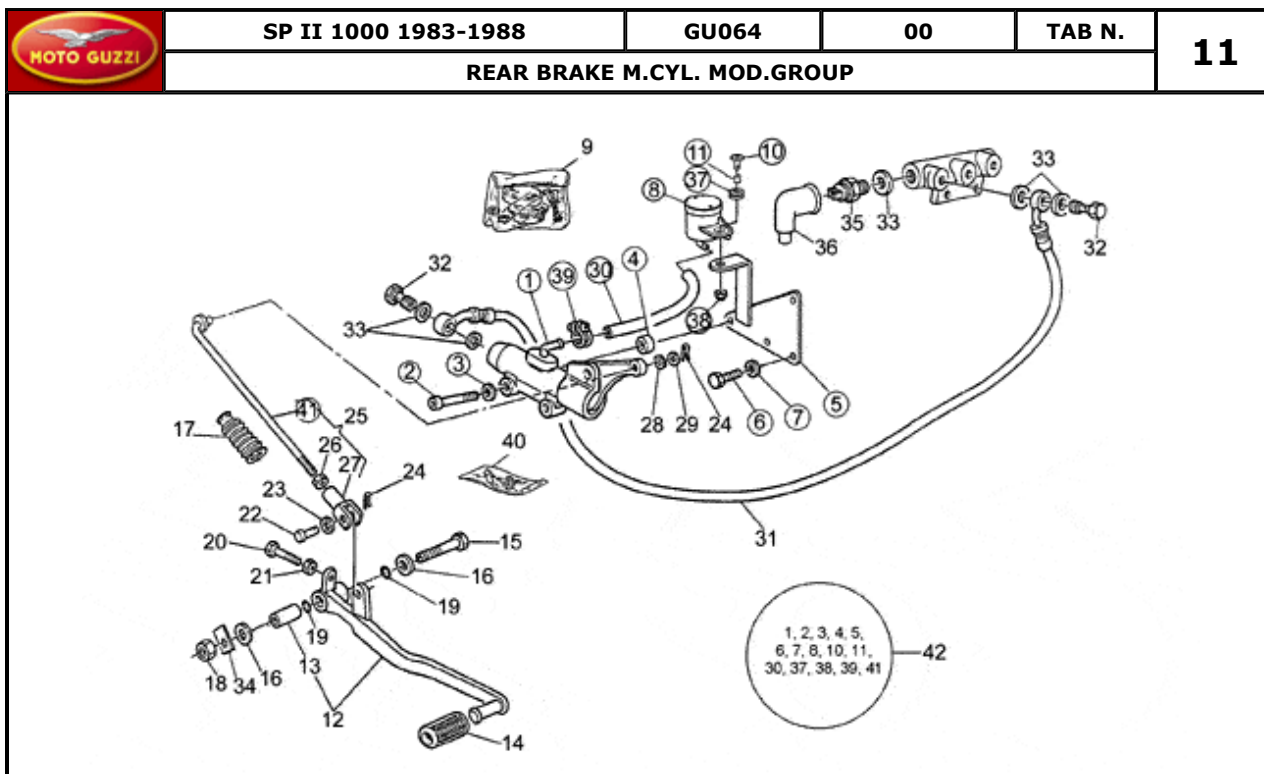

Pos.	Description	Year	I_M	Country	Version	Code	Q.ty	P.Cod.
1	Rear master cylinder	-	-	-	-	GU30666960	1	
2	Screw	-	-	-	-	GU98622345	2	
3	Washer 6,4x10x0,7	-	-	-	-	GU14217901	2	
4	Spacer	-	-	-	-	GU91180718	2	
5	Support plate	-	-	-	-	GU28666748	1	
6	Hex screw M8X16	-	-	-	-	GU98054416	2	
7	Washer 8,4X13X0,8	-	-	-	-	GU14615901	2	
8	Brake oil tank	-	-	-	-	GU30665000	1	
9	Tank cover	-	-	-	-	GU30661100	1	
10	Screw	-	-	-	-	GU98230616	1	
11	Spacer	-	-	-	-	GU91180607	1	
12	Brake lever	-	-	-	-	GU28676548	1	
13	Bush	-	-	-	-	GU28252010	1	
14	Rubber spacer	-	-	-	-	GU14251001	1	
15	Screw	-	-	-	-	GU30252360	1	
16	Washer	-	-	-	-	GU95100409	2	
17	Cap	-	-	-	-	GU17093850	1	
18	Nut	-	-	-	-	GU92701120	1	
19	O-ring	-	-	-	-	GU90706108	2	
20	Hex screw M6X20	-	-	-	-	GU98054320	1	
21	Nut	-	-	-	-	GU92602206	1	
22	Pin	-	-	-	-	GU95770265	1	
23	Washer	-	-	-	-	GU95129110	1	
24	Split pin	-	-	-	-	GU95500222	2	
25	Change gear tie rod compl.	-	-	-	-	GU28675048	1	
26	Nut	-	-	-	-	GU92700073	1	
27	Fork	-	-	-	-	GU95740175	1	
28	Spring washer	-	-	-	-	GU95129130	1	
29	Washer 7,5x13x1	-	-	-	-	GU95100173	1	
30	Rear brake hose	-	-	-	-	GU00823950050	1	
31	Divider-pump pipe	-	-	-	-	GU28658500	1	
32	Oil pipe screw *	-	-	-	-	GU95990028	2	
33	Gasket	-	-	-	-	GU25656100	5	
34	Safety plate	-	-	-	-	GU95184014	1