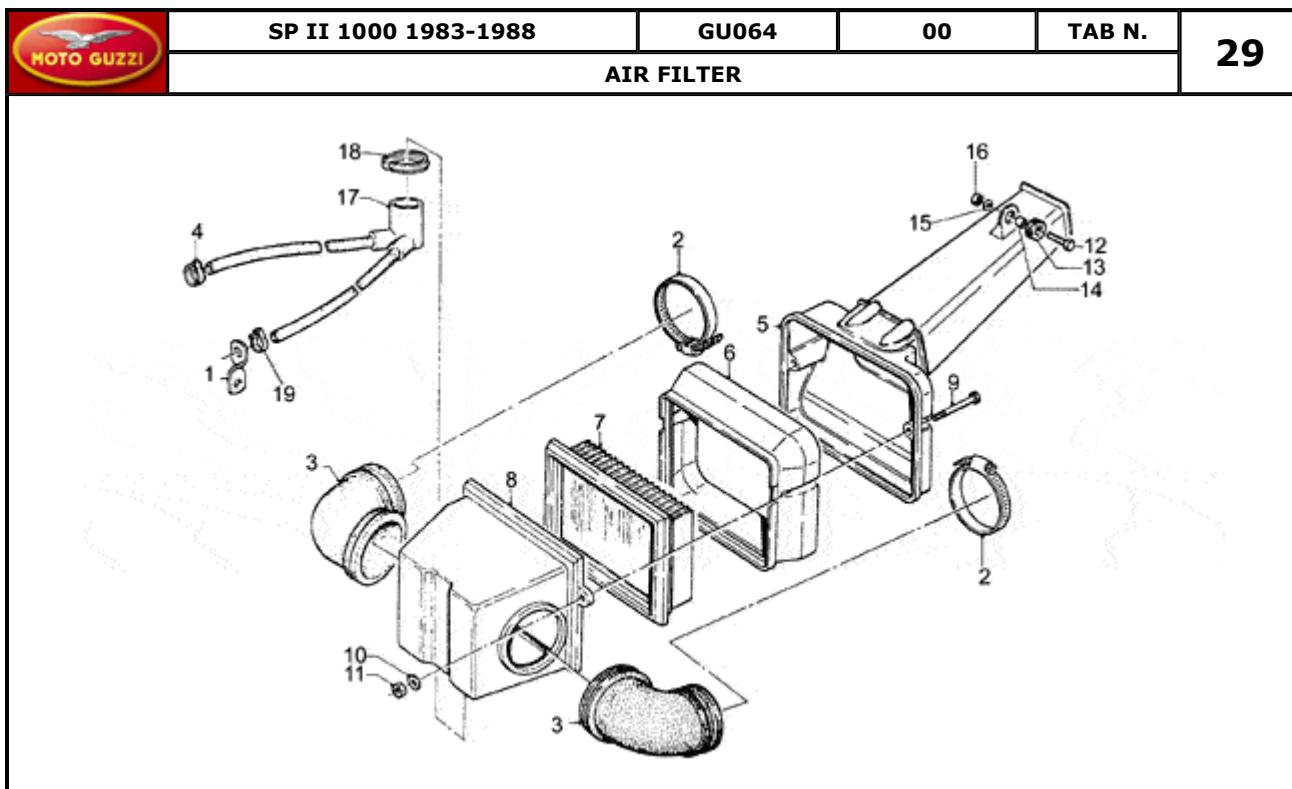

Pos.	Description	Year	I_M	Country	Version	Code	Q.ty	P.Cod.
1	Plate	-	-	-	-	GU14115401	1	
2	Clamp	-	-	-	-	GU12548401	2	
3	Carburettor flange	-	-	-	-	GU14114460	2	
4	Hose clamp	-	-	-	-	GU28157850	1	
5	Filter cover	-	-	-	-	GU28113450	1	
6	Air filter support	-	-	-	-	GU28114050	1	
7	Air filter	-	-	-	-	GU28113650	1	
8	Air box	-	-	-	-	GU28114350	1	
9	Screw	-	-	-	-	GU98052270	2	
10	Washer	-	-	-	-	GU95000205	2	
11	Nut	-	-	-	-	GU92630105	2	
12	Hex screw M6X20	-	-	-	-	GU98054320	1	
13	Rubber spacer	-	-	-	-	GU91551085	1	
14	Spacer	-	-	-	-	GU91180607	1	
15	Washer 6,4x12x1,2	-	-	-	-	GU95100141	1	
16	Nut M6x1	-	-	-	-	GU92630106	1	
17	Pipe	-	-	-	-	GU28157050	1	
18	Hose clamp	-	-	-	-	GU28157950	2	
19	Hose clip d.26x0,8	-	-	-	-	GU28157750	2