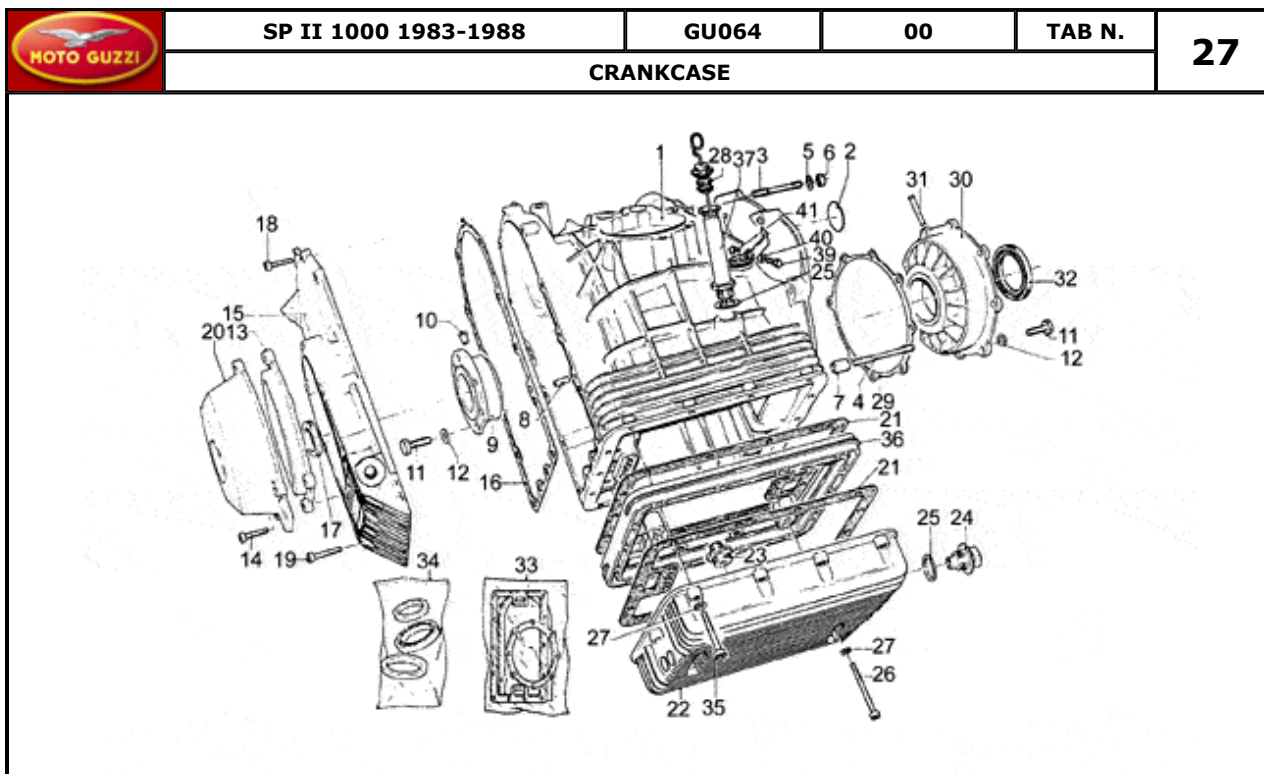

Pos.	Description	Year	I_M	Country	Version	Code	Q.ty	P.Cod.
1	Crankcase	-	-	-	-	GU14000765	1	
2	Disc	-	-	-	-	GU12003900	1	
3	Stud bolt M8X66	-	-	-	-	GU96508066	4	
4	Stud bolt M8x75	-	-	-	-	GU96508075	2	
5	Washer	-	-	-	-	GU95004208	5	
6	Nut M8X1,25	-	-	-	-	GU92602208	6	
7	Coupling bush	-	-	-	-	GU12018900	2	
8	Pin	-	-	-	-	GU95512081	2	
9	Complete flange	-	-	-	-	GU14011900	1	
	Flange min.0,2 mm	-	-	-	-	GU14011901	1	
10	Pin	-	-	-	-	GU12012200	1	
11	Screw M8X25	-	-	-	-	GU98054425	14	
12	Spring washer 8x15x0,3	-	-	-	-	GU61270300	14	
13	Flange	-	-	-	-	GU18001150	1	
14	Screw	-	-	-	-	GU98310630	4	
15	Timing system cover	-	-	-	-	GU14001400	1	
16	Cover gasket	-	-	-	-	GU12001200	1	
17	Gasket ring 28x38x7	-	-	-	-	GU90402840	1	
18	Hex socket screw M6X25	-	-	-	-	GU98622325	8	
19	Screw M6X35	-	-	-	-	GU98620335	6	
20	Cover	-	-	-	-	GU18001650	1	
21	Sump gasket	-	-	-	-	GU14003600	2	
22	Motor oil cup	-	-	-	-	GU03003501001	1	
23	Oil filter union 61 mm	-	-	-	-	GU14003800	1	
24	Oil unload plug	-	-	-	-	GU12003702	1	
25	Gasket 20,1x28x2	-	-	-	-	GU95100709	2	
26	Screw	-	-	-	-	GU98052390	4	
27	Washer 6,15x11x0,8	-	-	-	-	GU95004206	18	
28	Oil plug	-	-	-	-	GU28004940	1	
29	Gasket	-	-	-	-	GU12011800	1	
30	Flange min.0,4 mm	-	-	-	-	GU12011402	1	
	Flange min.0,6 mm	-	-	-	-	GU12011403	1	
	Flange min.0,2 mm	-	-	-	-	GU12011401	1	
	Complete flange	-	-	-	-	GU12011400	1