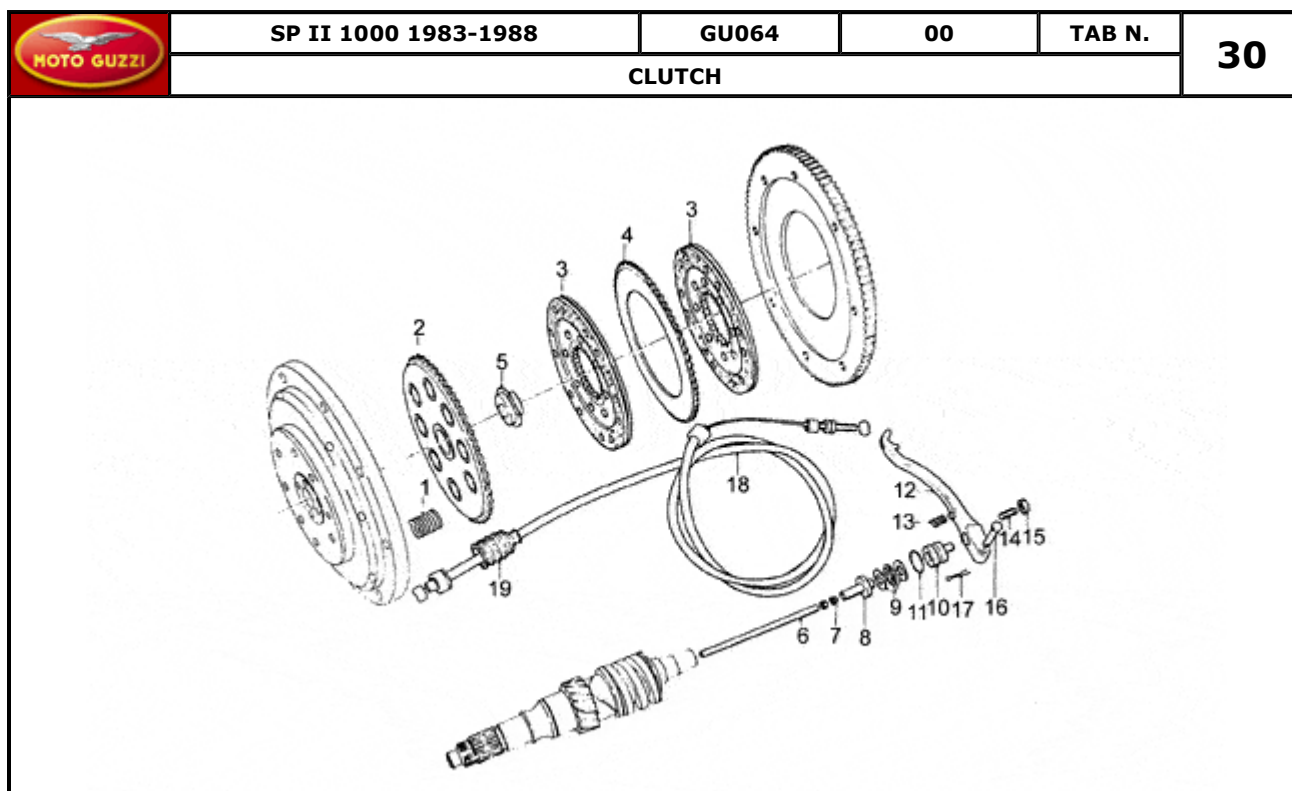

Pos.	Description	Year	I_M	Country	Version	Code	Q.ty	P.Cod.
1	Clutch spring	-	-	-	-	GU13084100	8	
2	Disc	-	-	-	-	GU12082901	1	
3	Clutch disc	-	-	-	E-01	GU28084460	2	
4	Intermediate plate	-	-	-	-	GU12082300	1	
5	Cup	-	-	-	-	GU12082800	1	
6	Rod	-	-	-	-	GU14085700	1	
7	Bush	-	-	-	-	GU14085900	2	
8	Inner body	-	-	-	-	GU14086000	1	
9	Thrust bearing	-	-	-	-	GU12087001	1	
10	Outer body	-	-	-	-	GU14086100	1	
11	O-ring 17,13x2,62	-	-	-	-	GU90706170	1	
12	Clutch release shaft	-	-	-	-	GU14090202	1	
13	Lever return spring	-	-	-	-	GU94321105	1	
14	Adjuster screw	-	-	-	-	GU14090400	1	
15	Nut M8X1	-	-	-	-	GU92602508	1	
16	Pin 7x39	-	-	-	-	GU95780271	1	
17	Split pin	-	-	-	-	GU95500222	1	
18	Clutch cable	-	-	-	-	GU28093010	1	
19	Cap	-	-	-	-	GU17093850	1