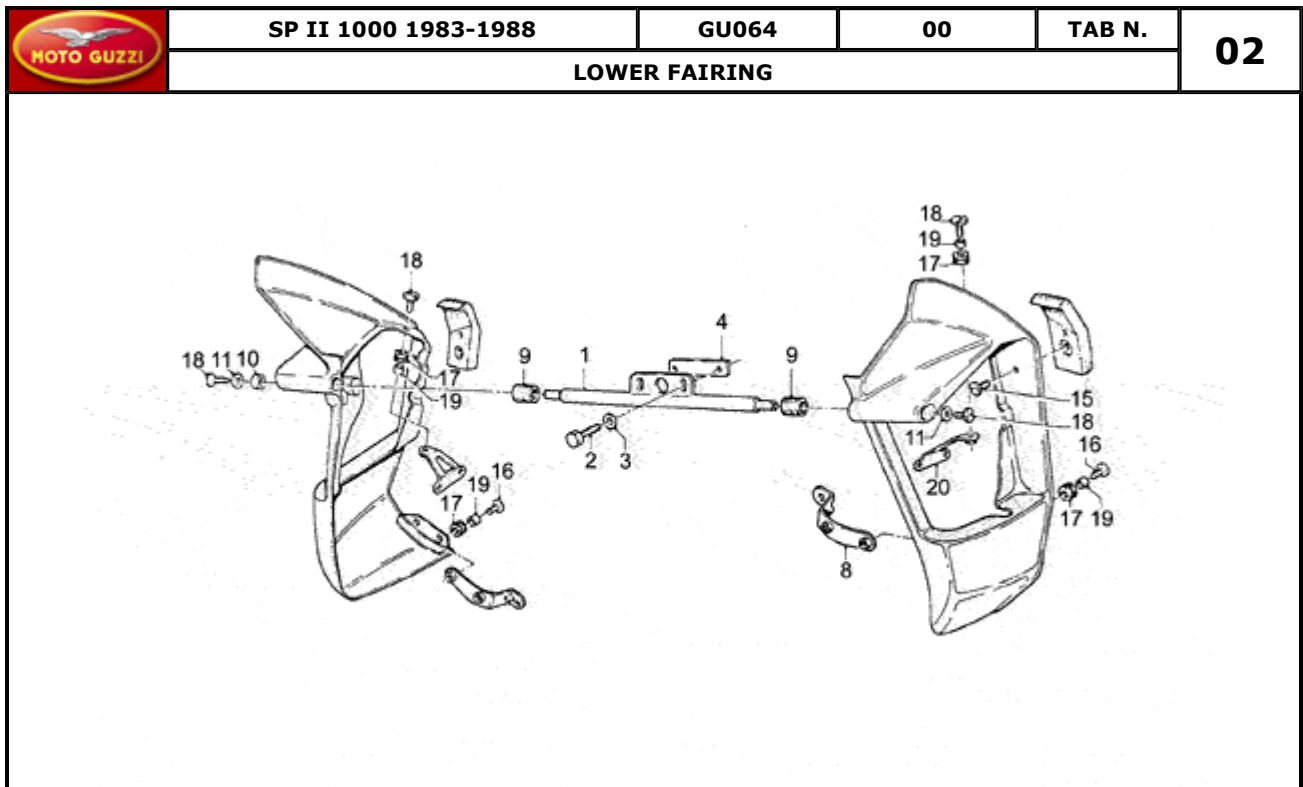

Pos.	Description	Year	I_M_	Country	Version	Code	Q.ty	P.Cod.
1	Front fairing support	-	-	-	-	GU175708611	1	
2	Screw	-	-	-	-	GU98074420	2	
3	Washer	-	-	-	-	GU95007208	2	
4	Plate	-	-	-	-	GU17451750	1	
8	LH front fairing support	-	-	-	-	GU175721611	1	
9	Protection	-	-	-	-	GU17573860	2	
10	Spacer	-	-	-	-	GU90716104	2	
11	Washer 6,5X17X1.5	-	-	-	-	GU95100139	2	
15	Screw	-	-	-	-	GU98326016	2	
16	Screw	-	-	-	-	GU98326016	4	
17	Rubber spacer	-	-	-	-	GU91551085	6	
18	Screw	-	-	-	-	GU98326016	4	
19	Spacer	-	-	-	-	GU91180607	4	
20	LH clamp	-	-	-	-	GU17570563	1	