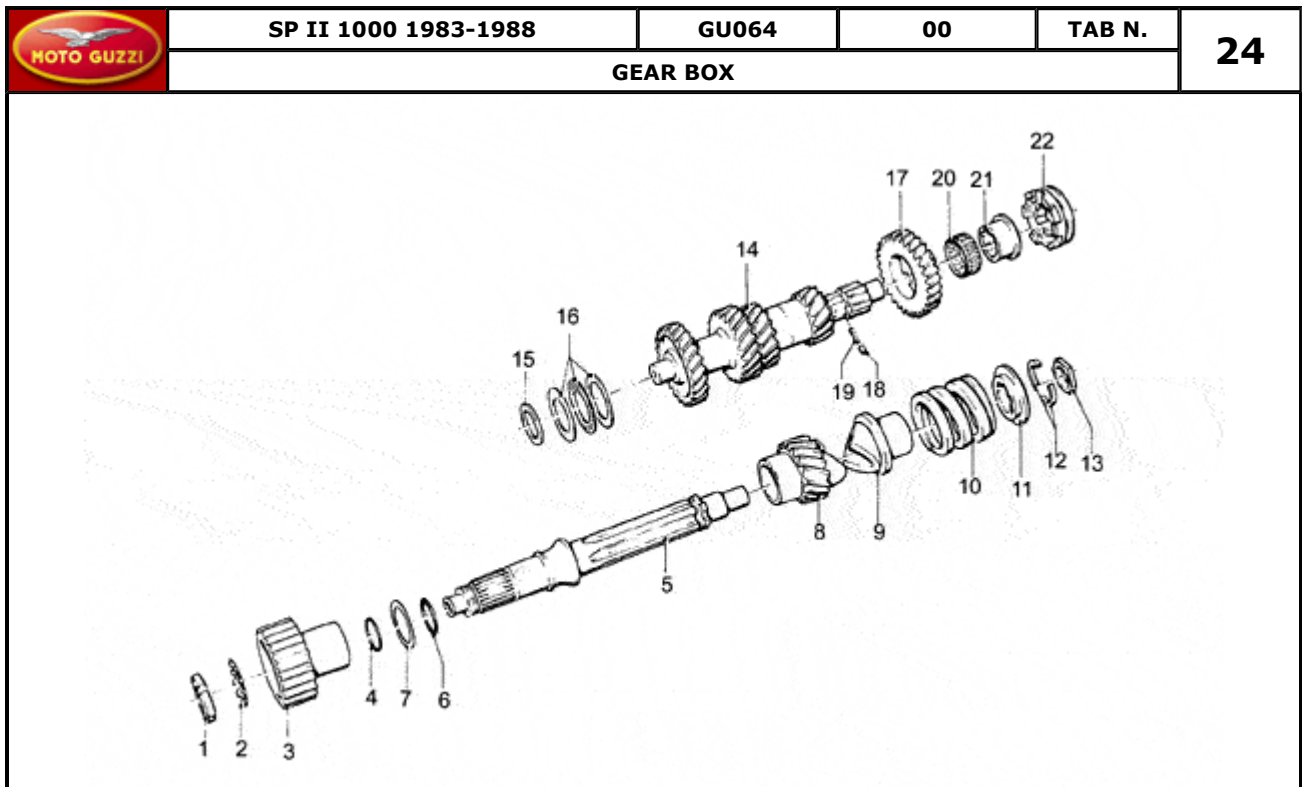

Pos.	Description	Year	I_M	Country	Version	Code	Q.ty	P.Cod.
1	Ring nut	-	-	-	-	GU93601022	1	
2	Washer 22x20x3,9	-	-	-	-	GU95028022	1	
3	Clutch gearing	-	-	-	E-01	GU14081811	1	
4	O-ring 23,52x1,78	-	-	-	-	GU90706235	1	
5	Clutch shaft	-	-	-	-	GU14210702	1	
6	O-ring 20,24X2,62	-	-	-	-	GU90706203	1	
7	Oil-spreading washer 25,1x36x0,5	-	-	-	-	GU14218401	1	
8	Gear Z=17	-	-	-	-	GU14211110	1	
9	Hose	-	-	-	-	GU14211201	1	
10	Belleville spring	-	-	-	-	GU13211500	1	
11	Disc	-	-	-	-	GU14211600	1	
12	Half ring	-	-	-	-	GU12211700	2	
13	Spacer	-	-	-	-	GU14219401	1	
14	Primary gear shaft	-	-	-	-	GU14210513	1	
15	Thrust washer sp.2	-	-	-	-	GU18211050	1	
	Thrust washer sp.2,1	-	-	-	-	GU18211051	1	
	Thrust washer sp.2,2	-	-	-	-	GU18211052	1	
	Thrust washer sp.2,4	-	-	-	-	GU18211054	1	
16	Roller bearing	-	-	-	-	GU92258525	1	
17	Gear 5a Z=28	-	-	-	-	GU14212013	1	
18	Roller	-	-	-	-	GU92296750	1	
19	Spring	-	-	-	-	GU94321051	1	
20	Roller cage 30x35x13	-	-	-	-	GU92251030	1	
21	Bush 5a AP	-	-	-	-	GU14212210	1	
22	Sliding sleeve 5a	-	-	-	-	GU14231510	1