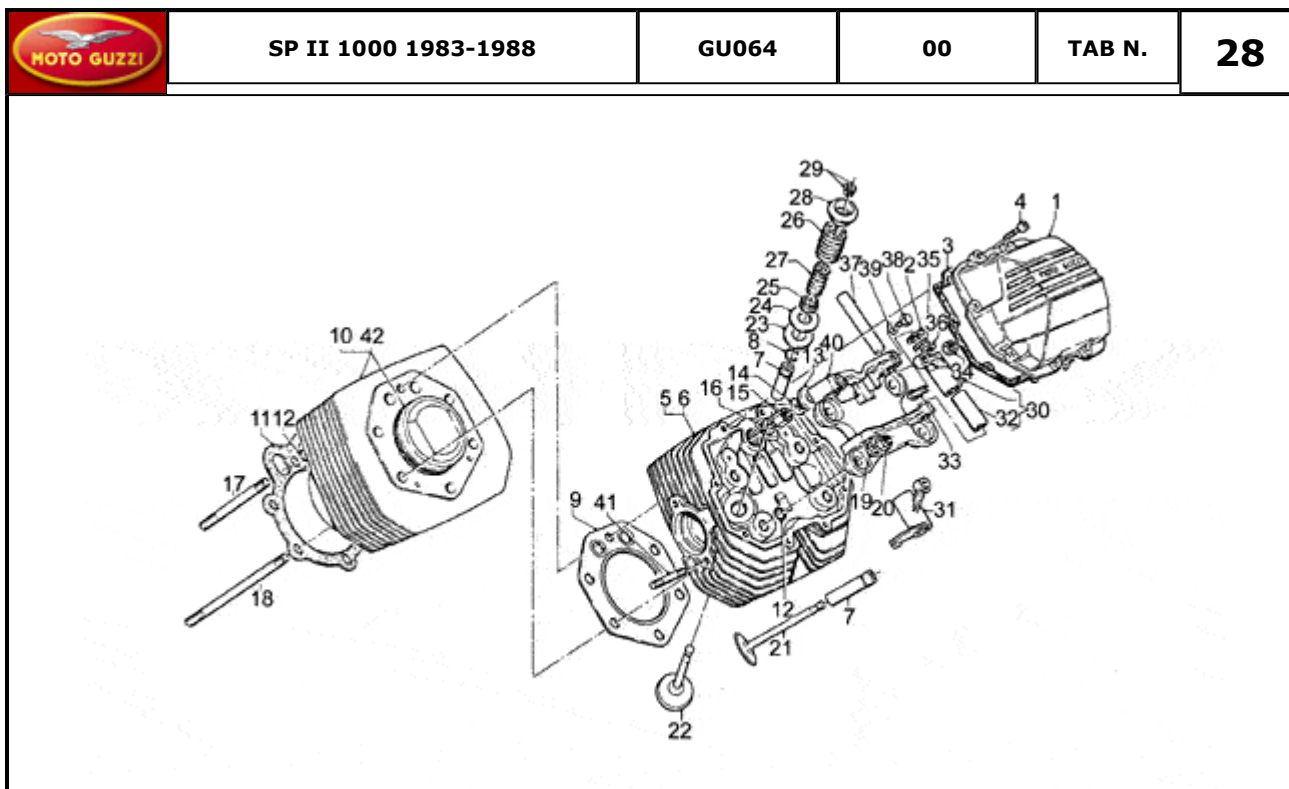

Pos.	Description	Year	I_M	Country	Version	Code	Q.ty	P.Cod.
1	Valves cover	-	-	-	-	GU28023540	2	
2	Washer 15,2x26x0,5	-	-	-	-	GU10032700	4	
3	Cover gasket	-	-	-	-	GU14023760	2	
4	Hex socket screw M6X25	-	-	-	-	GU98622325	16	
5	RH head	-	-	-	-	GU28022100	1	
6	LH head	-	-	-	-	GU28022200	1	
7	Exhaust valve guide	-	-	-	-	GU13036801	2	
8	Snap ring	-	-	-	-	GU90353016	4	
9	Gasket	-	-	-	-	GU14022065	2	
10	RH cylinder assy	-	-	-	-	GU29060201	1	
11	Gasket	-	-	-	-	GU14020865	2	
12	O-ring 9x2	-	-	-	-	GU90706094	12	
13	Oil plug	-	-	-	-	GU12022600	2	
14	O-ring 20,24X2,62	-	-	-	-	GU90706203	2	
15	Column nut	-	-	-	-	GU13021900	2	
16	Washer 10,5X18X0,8	-	-	-	-	GU95129180	2	
17	Stud bolt	-	-	-	-	GU12021800	4	
18	Stud bolt	-	-	-	-	GU12021700	8	
19	Washer 10,5X21X1	-	-	-	-	GU14018400	10	
20	Nut M10X1,5	-	-	-	-	GU92603010	10	
21	Intake valve	-	-	-	-	GU29036050	2	
22	Exhaust valve	-	-	-	-	GU29036150	2	
23	Washer 14,2x31x1	-	-	-	-	GU13037200	4	
24	Washer 14,2x31x0,3	-	-	-	-	GU14037300	10	
25	Lower cup	-	-	-	-	GU13037000	4	
26	Outer spring	-	-	-	-	GU13037400	4	
27	Inner spring	-	-	-	-	GU13037600	4	
28	Upper cup	-	-	-	-	GU14038000	4	
29	Valve half-cone	-	-	-	-	GU12038100	8	
30	RH rocker arm assy	-	-	-	-	GU14030201	2	
31	LH rocker arm assy	-	-	-	-	GU14030401	2	
32	Bush 15x18x43	-	-	-	-	GU91111511	4	
33	Adjuster screw	-	-	-	-	GU17034050	4