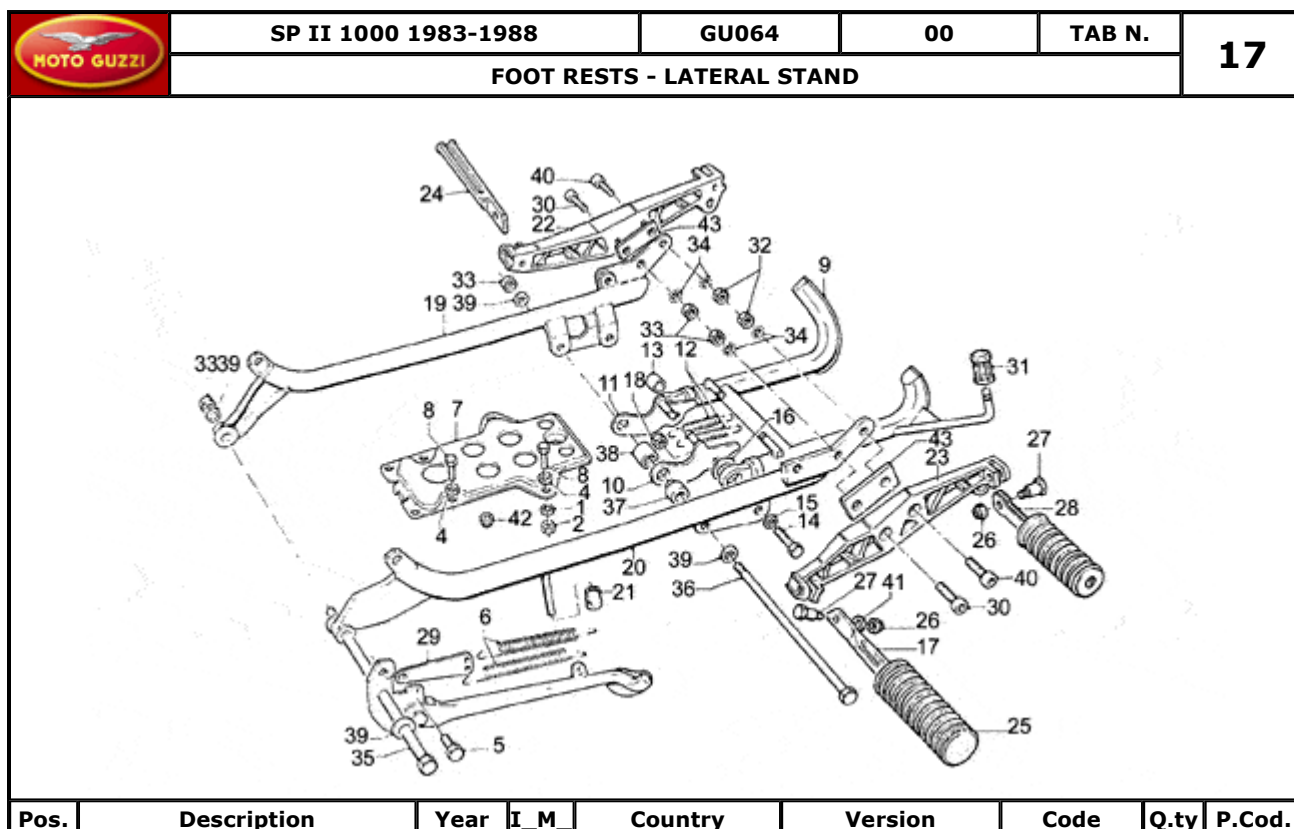

Pos.	Description	Year	I_M	Country	Version	Code	Q.ty	P.Cod.
1	Spring washer	-	-	-	-	GU95021108	2	
2	Nut M8X1,25	-	-	-	-	GU92602208	4	
4	Washer	-	-	-	-	GU95004208	7	
5	Pin	-	-	-	-	GU99105129	1	
6	Spring	-	-	-	-	GU17434060	2	
7	Plate	-	-	-	-	GU14418200	1	
8	Hex screw M8X16	-	-	-	-	GU98054416	5	
9	Central stand	-	-	-	-	GU30430310	1	
10	LH plate	-	-	-	-	GU14433200	1	
11	RH plate	-	-	-	-	GU14432900	1	
12	Lateral stand spring	-	-	-	-	GU12434001	2	
13	LH bush	-	-	-	-	GU14433500	2	
14	Screw	-	-	-	-	GU98052545	2	
15	Washer 10,2x18x2	-	-	-	-	GU95004210	2	
16	Spring washer 19x34x1,5	-	-	-	-	GU14433400	2	
17	LH Foot rests	-	-	-	-	GU28441810	1	
18	Nut M10X1,5	-	-	-	-	GU92630110	2	
19	RH cradle arm	-	-	-	-	GU17420350	1	
20	LH cradle arm	-	-	-	-	GU174221501	1	
21	Rubber spacer	-	-	-	-	GU14423800	1	
22	RH foot rest support	-	-	-	-	GU28443510	1	
23	LH footrest support	-	-	-	-	GU28446010	1	
24	Front RH footrest	-	-	-	-	GU28440710	1	
25	Rubber pedal	-	-	-	-	GU28443201	2	
26	Nut M6x1	-	-	-	-	GU92630206	4	
27	Screw	-	-	-	-	GU28442200	4	
28	Rear footrest	-	-	-	-	GU28442310	2	
29	Plate	-	-	-	-	GU17432761	1	
30	Screw	-	-	-	-	GU98823635	2	
31	Rubber pedal	-	-	-	-	GU13432640	1	
32	Low nut M12x1,25	-	-	-	-	GU92602512	2	
33	Nut	-	-	-	-	GU92602312	6	
34	Notched washer	-	-	-	-	GU95021112	4