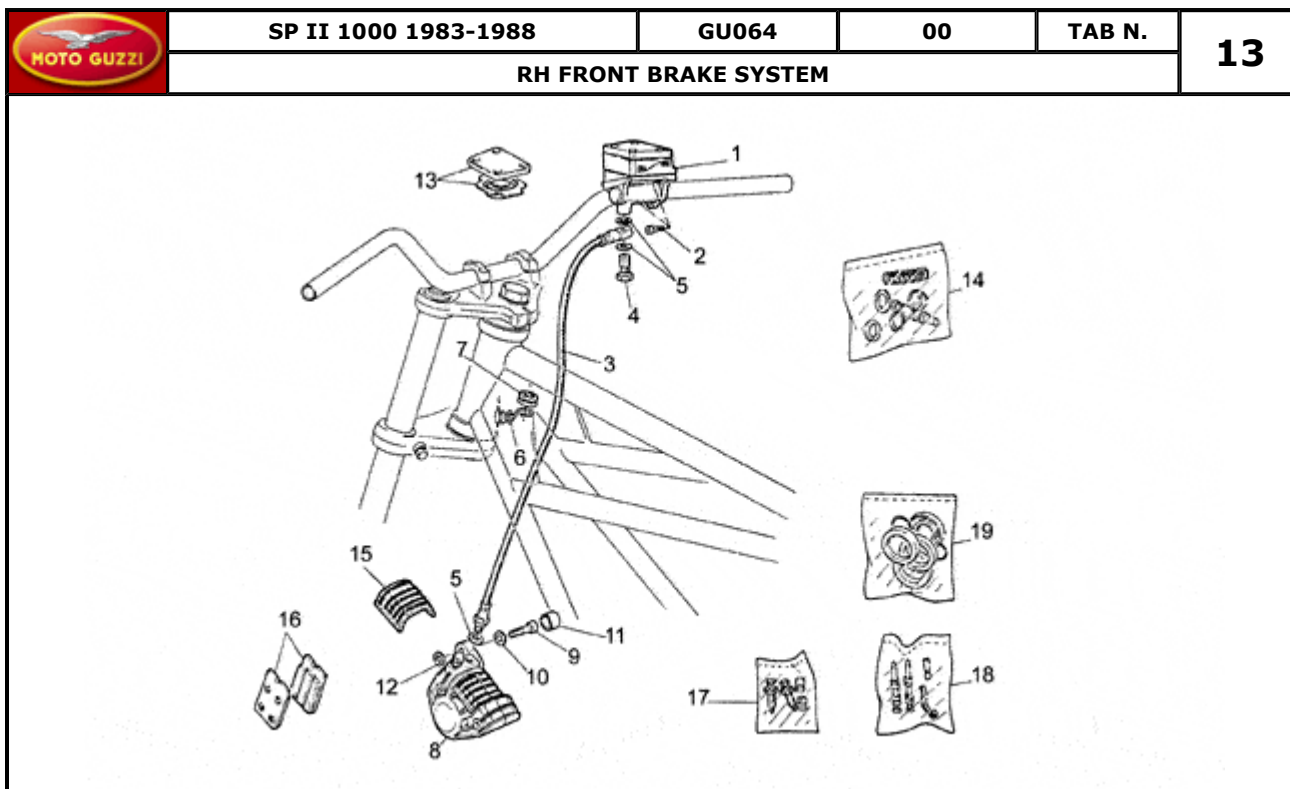

Pos.	Description	Year	I_M	Country	Version	Code	Q.ty	P.Cod.
1	Front master cilinder	-	-	-	-	GU28660200	1	
2	Screw	-	-	-	-	GU98622214	2	
3	Front brake hose	-	-	-	-	GU28657140	1	
4	Oil pipe screw *	-	-	-	-	GU95990028	1	
5	Gasket	-	-	-	-	GU25656100	3	
6	Brake fluid pipe guide	-	-	-	-	GU28655700	1	
7	Ring	-	-	-	-	GU91551120	1	
8	RH front brake caliper	-	-	-	-	GU28653001	1	
9	Screw	-	-	-	-	GU98054525	2	
10	Washer 10,5X18X0,8	-	-	-	-	GU95129180	2	
11	Plug	-	-	-	-	GU14498550	2	
12	Clearance washer 0,5 mm	-	-	-	-	GU95100332	4	
	Clearance washer 0,8 mm	-	-	-	-	GU95100333	4	
13	Cover	-	-	-	-	GU28661100	1	
14	Brake mast.cyl rev. kit	-	-	-	-	GU28659300	1	
15	Brake caliper cover	-	-	-	-	GU17654760	1	
16	Pads (pair) Frendo 222	-	-	-	-	GU28654601	1	
17	Bleeder+cap	-	-	-	-	GU17659260	1	
18	Pins+Caliper springs	-	-	-	-	GU14659100	1	
19	Brake caliper rev. kit	-	-	-	-	GU14659000	1