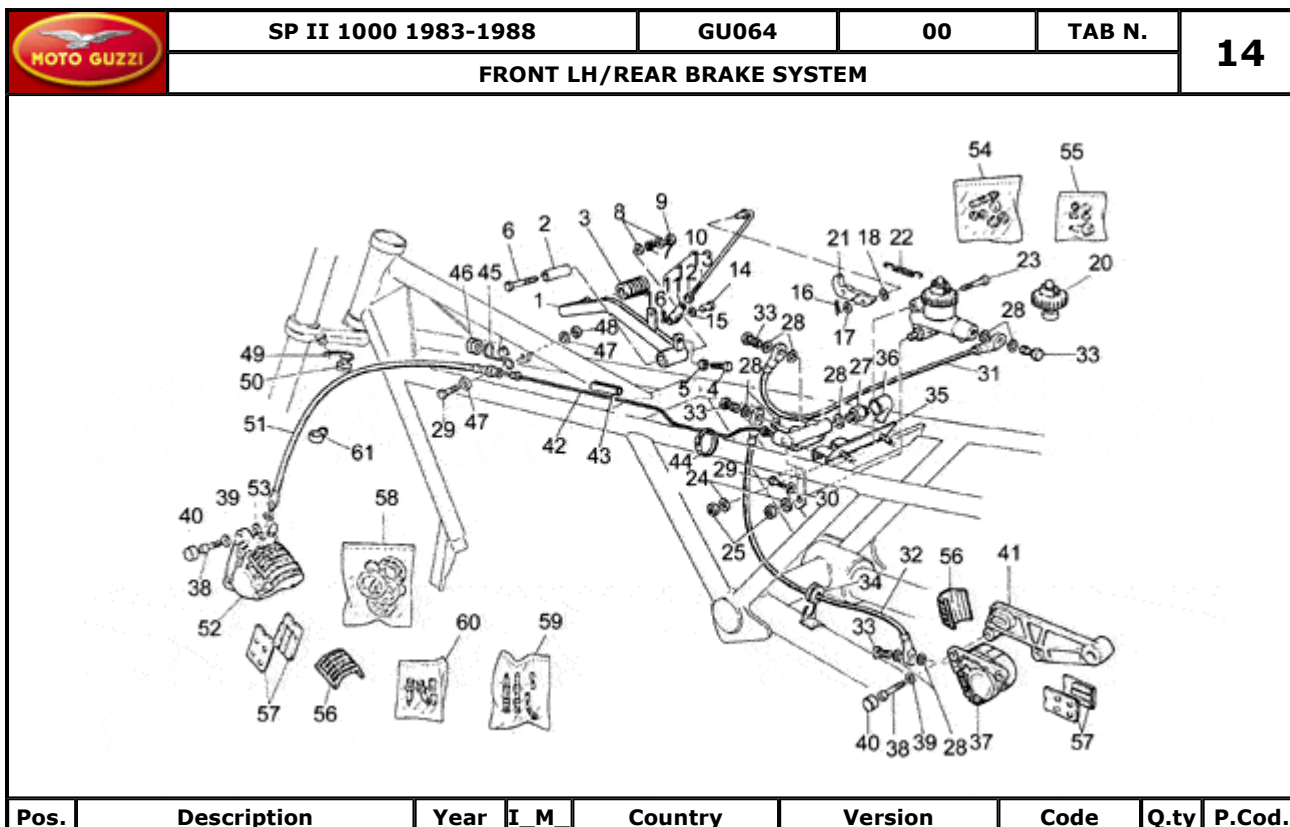

Pos.	Description	Year	I_M	Country	Version	Code	Q.ty	P.Cod.
1	Brake lever	-	-	-	-	GU28676548	1	
2	Bush	-	-	-	-	GU17252050	1	
3	Rubber spacer	-	-	-	-	GU14251001	1	
4	Hex screw M6X20	-	-	-	-	GU98054320	1	
5	Nut	-	-	-	-	GU92602206	1	
6	Screw	-	-	-	-	GU98053660	1	
7	Spring	-	-	-	-	GU94322185	1	
8	Washer	-	-	-	-	GU95100409	2	
9	Nut	-	-	-	-	GU92701120	1	
10	Change gear tie rod compl.	-	-	-	-	GU17675050	1	
11	Fork	-	-	-	-	GU95740175	1	
12	Nut	-	-	-	-	GU92690073	1	
13	Tie rod	-	-	-	-	GU17675150	1	
14	Pin	-	-	-	-	GU95770265	1	
15	Washer	-	-	-	-	GU95129110	1	
16	Split pin	-	-	-	-	GU95500222	2	
17	Washer 7,5x13x1	-	-	-	-	GU95100173	1	
18	Spring washer	-	-	-	-	GU95129130	1	
20	Pump cover	-	-	-	-	GU18667450	1	
21	Pump control lever	-	-	-	-	GU17667551	1	
22	Spring	-	-	-	-	GU17667651	1	
23	Screw M8X40	-	-	-	-	GU98620440	1	
24	Spring washer	-	-	-	-	GU95021108	2	
25	Nut M8X1,25	-	-	-	-	GU92602208	2	
27	Switch	-	-	-	-	GU63657000	1	
28	Gasket	-	-	-	-	GU25656100	9	
29	Hex screw M6X16	-	-	-	-	GU98054316	3	
30	Washer	-	-	-	-	GU95000206	2	
31	Divider-pump pipe	-	-	-	-	GU28658500	1	
32	Brake hose	-	-	-	-	GU28657500	1	
33	Oil pipe screw *	-	-	-	-	GU95990028	4	
34	Rubber spacer	-	-	-	-	GU91551131	1	
35	Plate	-	-	-	-	GU28415500	1