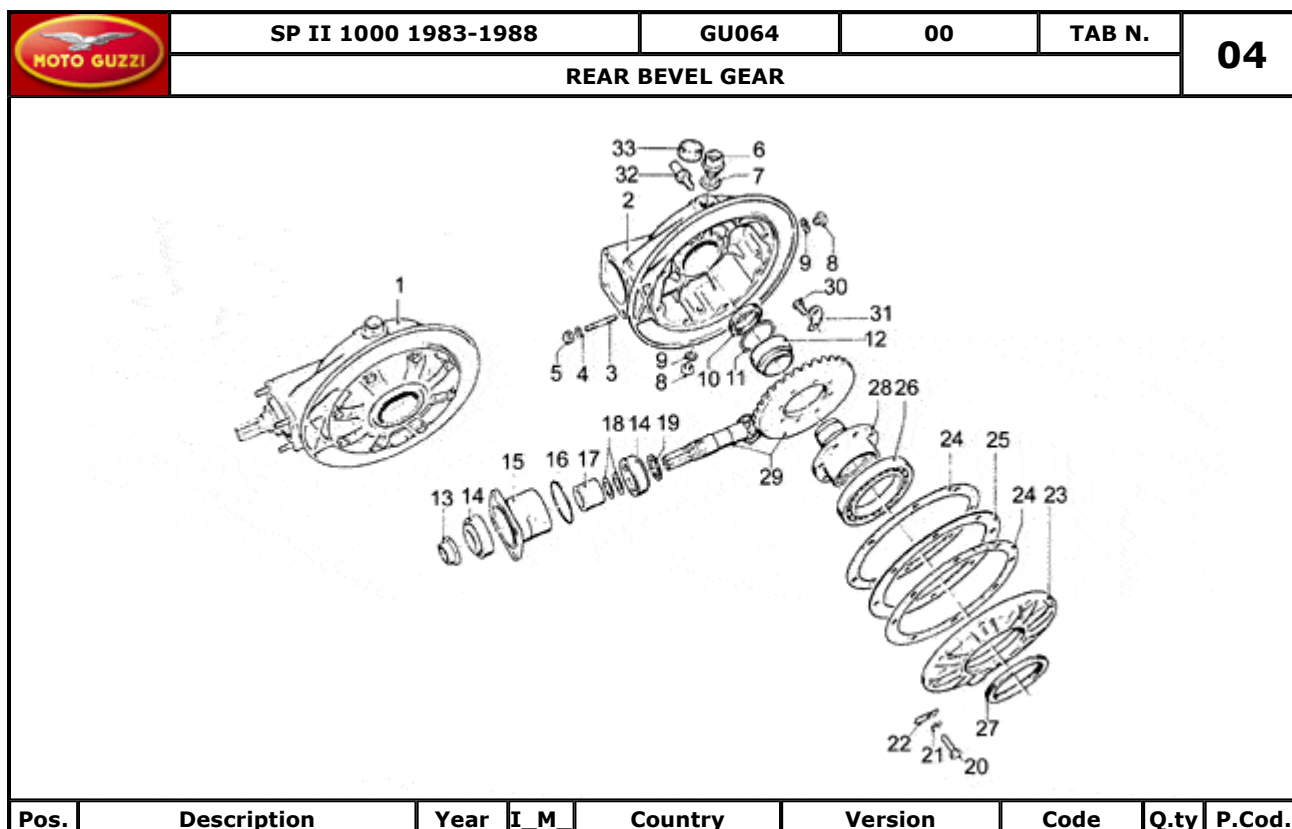

Pos.	Description	Year	I_M	Country	Version	Code	Q.ty	P.Cod.
1	Transmission complete	-	-	-	-	GU17350250	1	
2	Transmission box, blank	-	-	-	-	GU28350345	1	
3	Stud bolt 8x46	-	-	-	-	GU96508045	4	
4	Washer 8,4X13X0,8	-	-	-	-	GU14615901	4	
5	Nut	-	-	-	-	GU92781081	4	
6	Oil plug	-	-	-	-	GU28351260	1	
7	Gasket 20,1x28x2	-	-	-	-	GU95100709	1	
8	Oil level plug	-	-	-	-	GU95980214	2	
9	Gasket	-	-	-	-	GU10528900	2	
10	Gasket ring	-	-	-	-	GU90403850	1	
11	Gasket ring	-	-	-	-	GU12351100	1	
12	Roller bearing 40x55x17	-	-	-	-	GU92254340	1	
13	Nut	-	-	-	-	GU30356760	1	
14	Tap.roller bearing 25x5	-	-	-	-	GU92249227	2	
15	Flange	-	-	-	-	GU18352400	1	
16	Gasket 58,42x2,62	-	-	-	-	GU90706584	2	
17	Spacer	-	-	-	-	GU18355100	1	
18	Shim 0,1 mm	-	-	-	-	GU12355202	2	
	Shim 0,15 mm	-	-	-	-	GU12355203	2	
19	Spacer 1,2 mm	-	-	-	-	GU19355322	2	
	Spacer 1,5 mm	-	-	-	-	GU19355325	2	
	Spacer 1 mm	-	-	-	-	GU19355320	2	
20	Screw M8X25	-	-	-	-	GU98054425	8	
21	Spring washer 8x15x0,3	-	-	-	-	GU61270300	8	
22	Plate	-	-	-	-	GU95187008	8	
23	Flange	-	-	-	-	GU17350400	1	
24	Gasket	-	-	-	-	GU17350700	2	
25	Spacer 1,1 mm	-	-	-	-	GU17355406	1	
	Spacer 1,5 mm	-	-	-	-	GU17355412	1	
	Spacer 1,2 mm	-	-	-	-	GU17355408	1	
	Spacer 1 mm	-	-	-	-	GU17355404	1	
	Spacer 0,9 mm	-	-	-	-	GU17355402	1	
	Spacer 0,8 mm	-	-	-	-	GU17355400	1