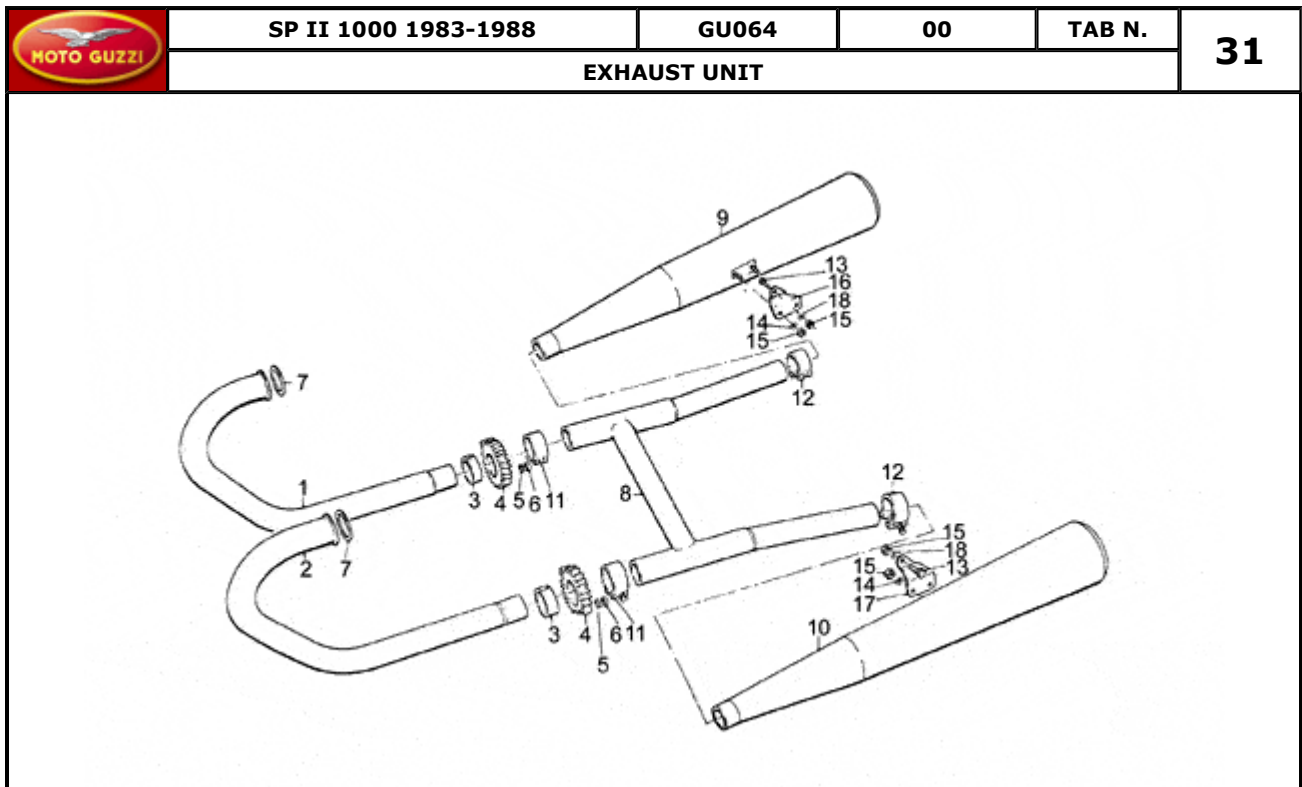

Pos.	Description	Year	I_M	Country	Version	Code	Q.ty	P.Cod.
1	RH exhaust pipe	-	-	-	-	GU14120901	1	
2	LH exhaust pipe	-	-	-	-	GU14120906	1	
3	Spacer	-	-	-	-	GU14121200	2	
4	Flange	-	-	-	-	GU17121061	2	
5	Washer 8,4X13X0,8	-	-	-	-	GU14615901	4	
6	Nut	-	-	-	-	GU92781081	4	
7	Gasket	-	-	-	-	GU90718370	2	
8	Expansion chamber	-	-	-	-	GU17123962	1	
9	RH silencer	-	-	-	-	GU29123000	1	
10	LH silencer	-	-	-	-	GU29122900	1	
11	Hose clamp	-	-	-	-	GU14126900	2	
12	Hose clamp	-	-	-	-	GU14123400	2	
13	Hex socket screw M8X25	-	-	-	-	GU98622425	2	
14	Spring washer	-	-	-	-	GU95021108	4	
15	Nut M8X1,25	-	-	-	-	GU92602208	6	
16	RH plate	-	-	-	-	GU19128660	1	
17	LH plate	-	-	-	-	GU19128760	1	
18	Spring washer 8x15x0,3	-	-	-	-	GU61270300	2