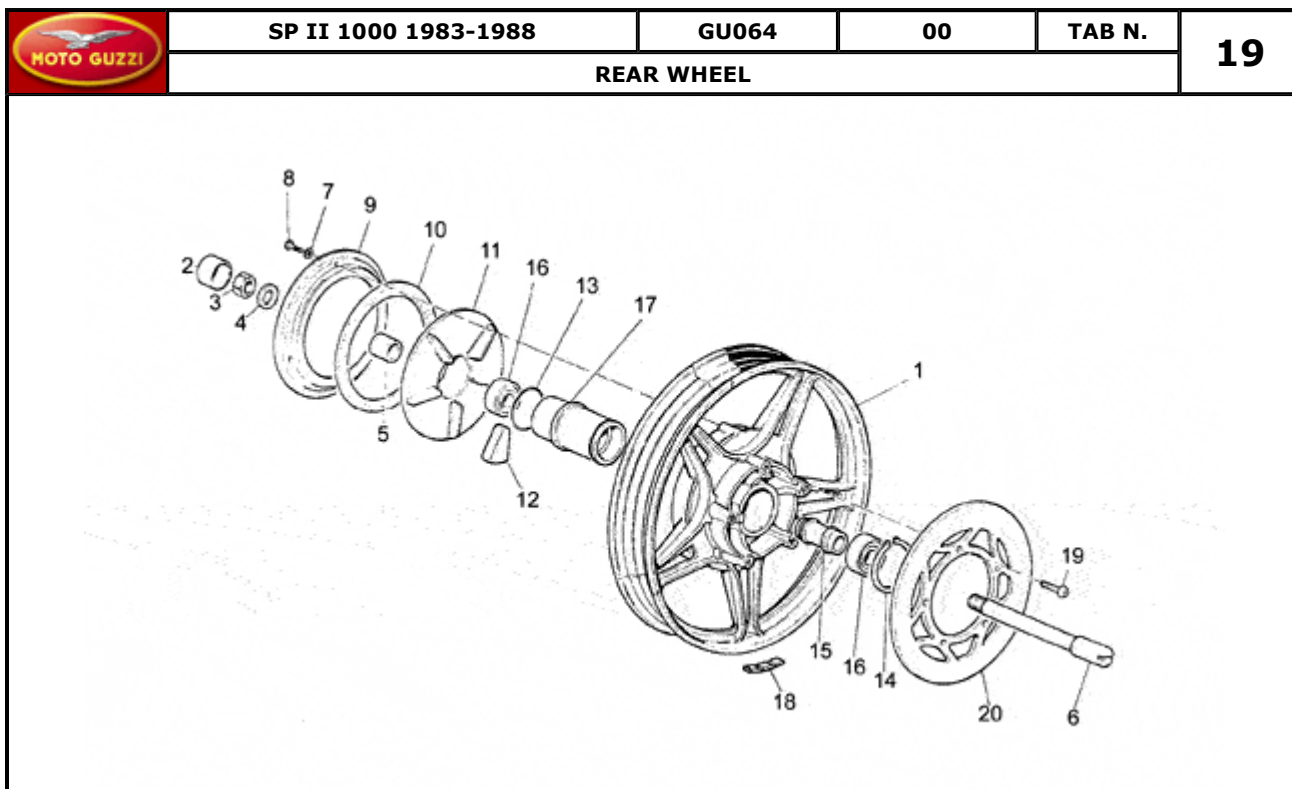

Pos.	Description	Year	I_M	Country	Version	Code	Q.ty	P.Cod.
1	Rear wheel	-	-	-	-	GU28630642	1	
2	Plug	-	-	-	-	GU62616800	2	
3	Nut M6X1,5	-	-	-	-	GU92602316	1	
4	Washer	-	-	-	-	GU14634400	1	
5	Spacer	-	-	-	-	GU17634150	1	
6	Rear wheel spindle	-	-	-	-	GU28633300	1	
7	Notched washer	-	-	-	-	GU95021106	3	
8	Hex screw M6X20	-	-	-	-	GU98054320	3	
9	Flange	-	-	-	-	GU14335650	1	
10	Ring	-	-	-	-	GU14335350	1	
11	Flexible coupling disc	-	-	-	-	GU14335203	1	
12	Rubber cush drive hub	-	-	-	-	GU01336800	12	
13	O-ring	-	-	-	-	GU90706490	1	
14	Circlip	-	-	-	-	GU90271055	1	
15	Bearing internal spacer	-	-	-	-	GU14634050	1	
16	Ball bearing 20X47X14	-	-	-	-	GU92204220	2	
17	Hub	-	-	-	-	GU14632250	1	
18	Counterweight	-	-	-	-	GU14616150	4	
19	Screw	-	-	-	-	GU98230825	5	
20	Brake disc	-	-	-	-	GU28613300	1