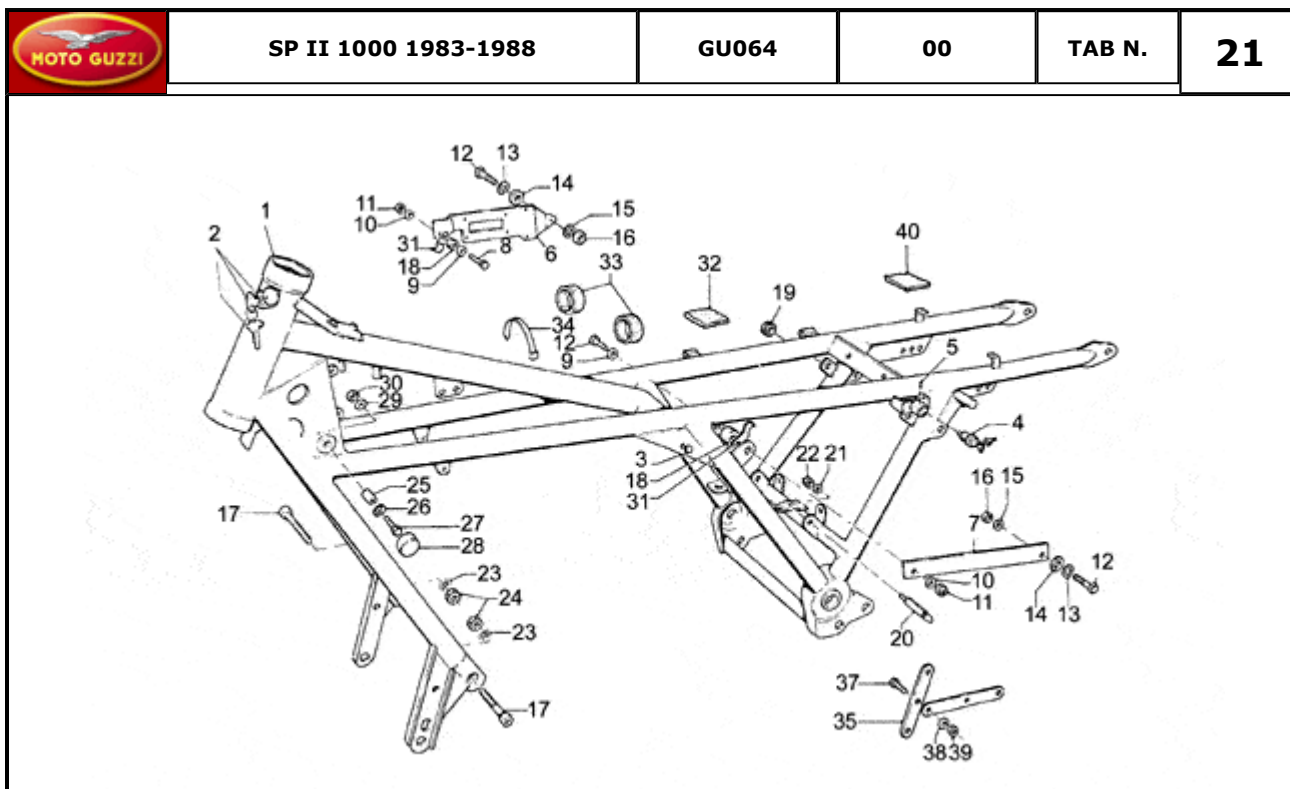

Pos.	Description	Year	I_M	Country	Version	Code	Q.ty	P.Cod.
1	Frame	-	-	-	-	GU28400145	1	
2	Steering lock	-	-	-	-	GU28782550	1	
3	Plug	-	-	-	-	GU93180080	4	
4	Saddle lock	-	-	-	-	GU35782780	1	
5	Threaded pin	-	-	-	-	GU35782880	1	
6	Plate	-	-	-	-	GU28424800	1	
7	Coil support plate	-	-	-	-	GU17424150	1	
8	Screw	-	-	-	-	GU98054325	2	
9	Washer 5,3x10x0,5	-	-	-	-	GU95100121	2	
10	Washer	-	-	-	-	GU95000206	2	
11	Nut M6x1	-	-	-	-	GU92630106	2	
12	Hex screw M6X20	-	-	-	-	GU98054320	3	
13	Washer 6,4x12x1,2	-	-	-	-	GU95100141	2	
14	Rubber spacer	-	-	-	-	GU93110060	2	
15	Washer	-	-	-	-	GU95000206	2	
16	Nut M6x1	-	-	-	-	GU92630106	2	
17	Hex socket screw M12X30	-	-	-	-	GU98623630	2	
18	Drift	-	-	-	-	GU14103800	2	
19	Rubber spacer	-	-	-	-	GU91551082	2	
20	LH pin	-	-	-	-	GU17478550	2	
21	Washer	-	-	-	-	GU95000206	2	
22	Nut M6x1	-	-	-	-	GU92630106	2	
23	Notched washer	-	-	-	-	GU95021112	2	
24	Nut	-	-	-	-	GU92602312	2	
25	Spacer	-	-	-	-	GU91180605	2	
26	Disc	-	-	-	-	GU39103500	2	
27	Screw	-	-	-	-	GU98054318	2	
28	Washer 6,15x11x0,8	-	-	-	-	GU95004206	2	
29	Nut M6x1	-	-	-	-	GU92630106	2	
30	Drift	-	-	-	-	GU39103400	2	
31	U-bolt	-	-	-	-	GU93301313	2	
32	Vibration-damping rubber	-	-	-	-	GU17489645	2	
33	Drift	-	-	-	-	GU28109040	2